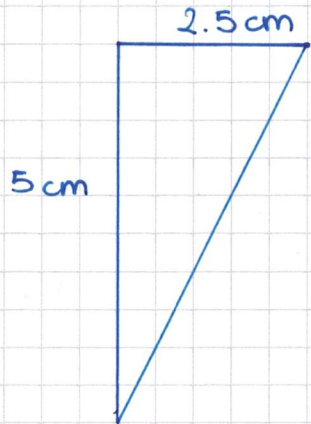

VASSOIO PER PIATTO CALDO

VASSOIO PICCOLO

QUADRATO 23cm LATO DIAMETRO 15cm

cuireamocling.com

VASSOIO MEDIO

QUADRATO 30.5 cm LATO DIAMETRO 20.5 cm

cuireamocling.com

VASSOIO GRANDE

QUADRATO 38 cm LATO

DIAMETRO 30.5 cm

7.5
CM